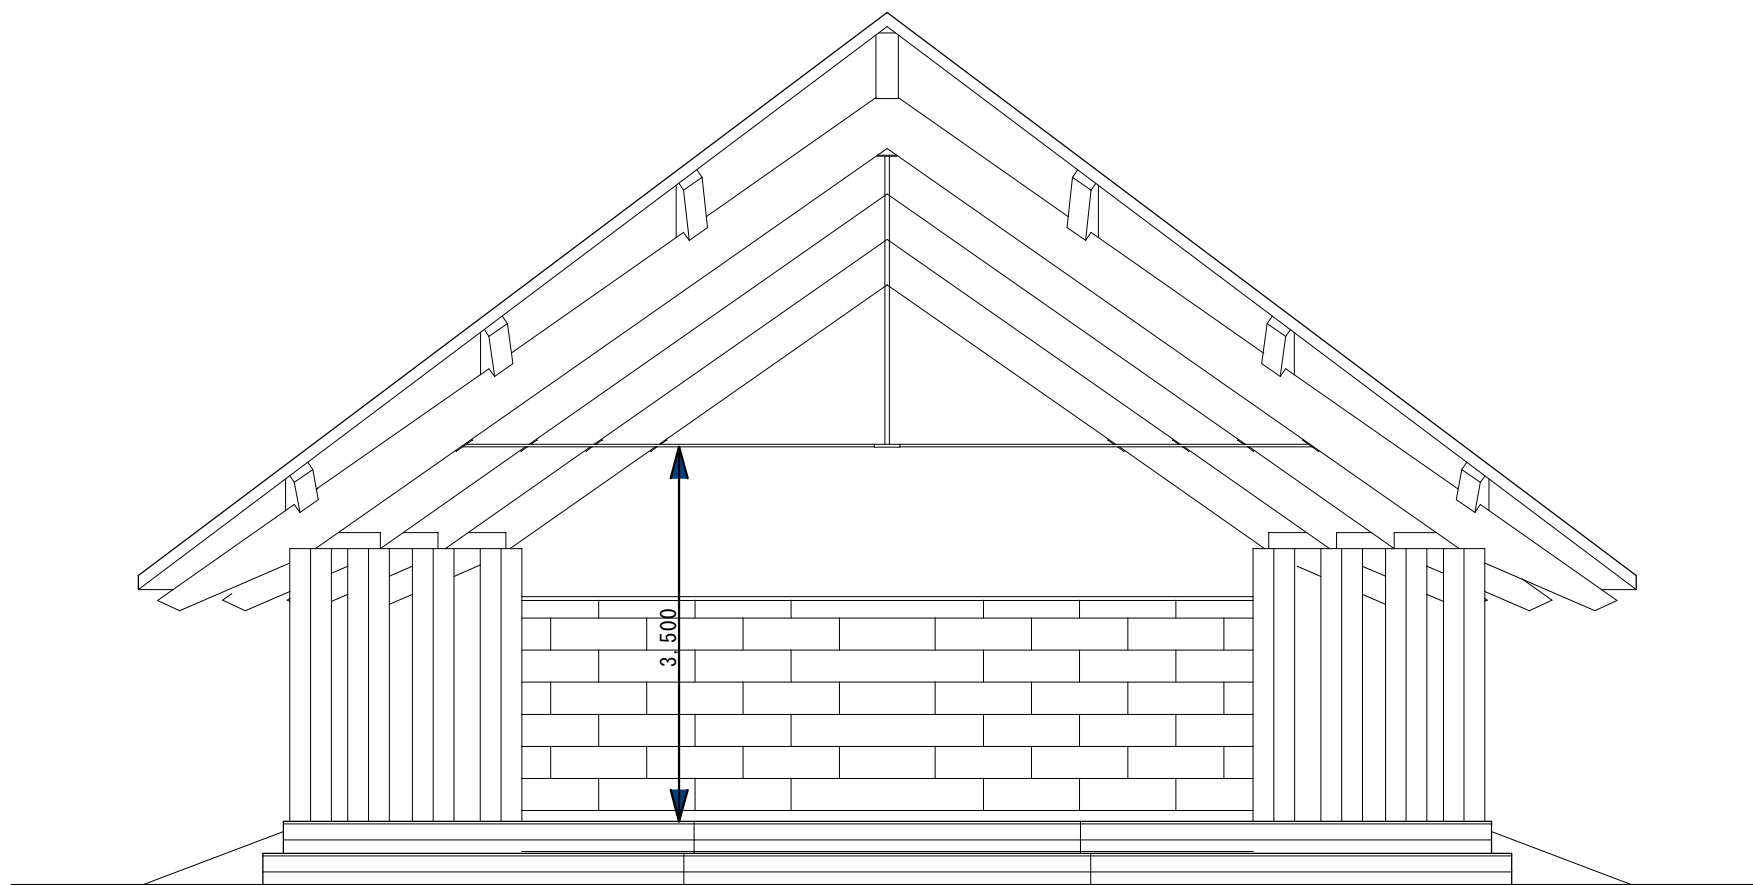

白河駅前イベント広場

白河駅前イベント広場
野外ステージ 正面姿図
縮尺 1 : 50 (A3版)