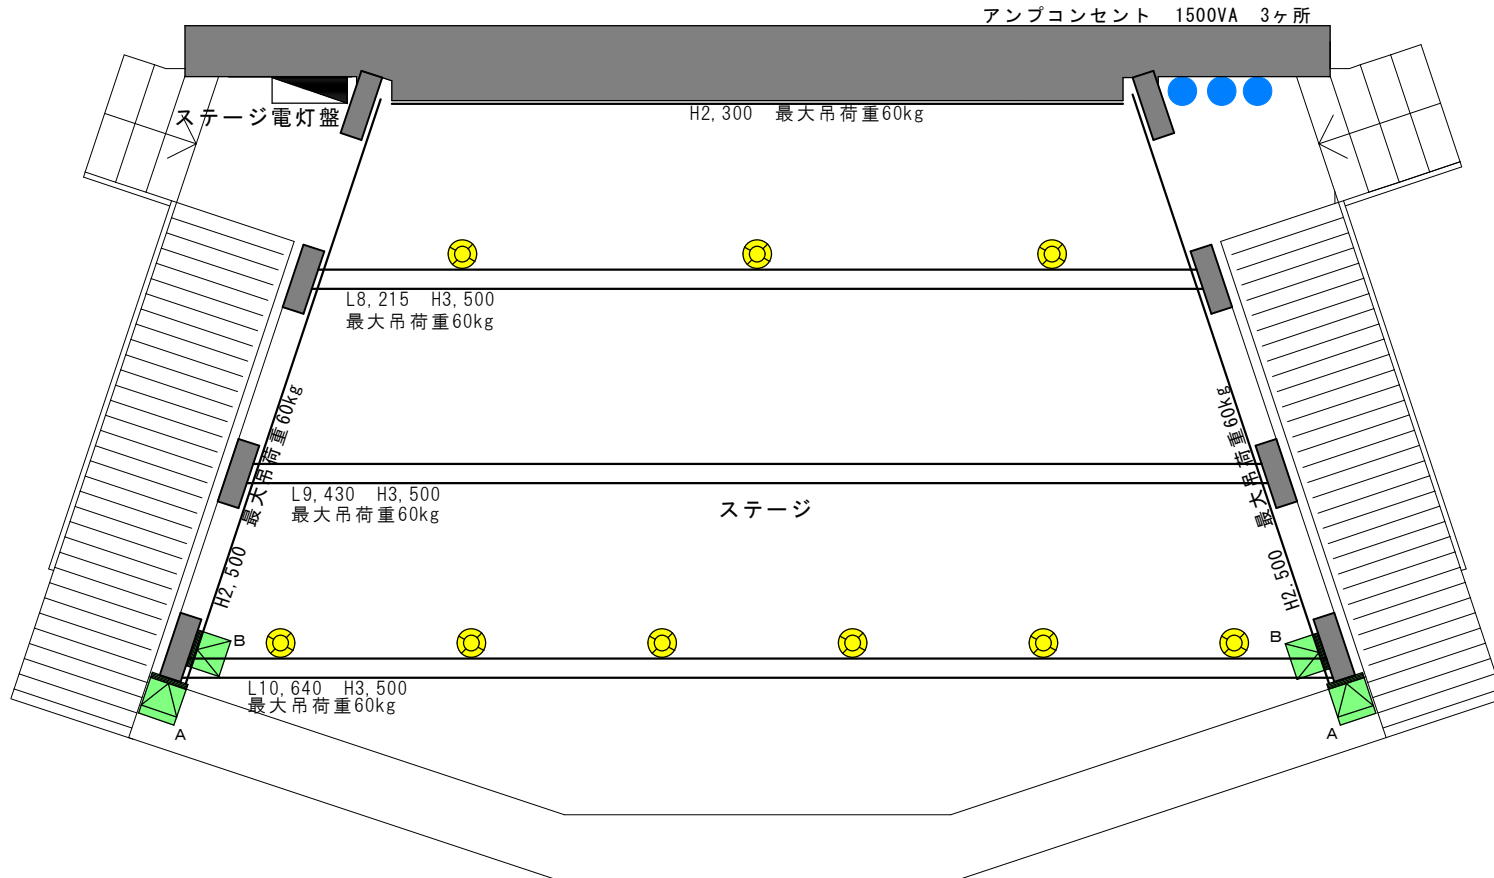

白河駅前イベント広場

	照明 140W
	A スピーカー出力98dB(1W、1m)
	B スピーカー出力93dB(1W、1m)

白河駅前イベント広場
 ステージ バトン、電源
 縮尺 1:50(A3版)