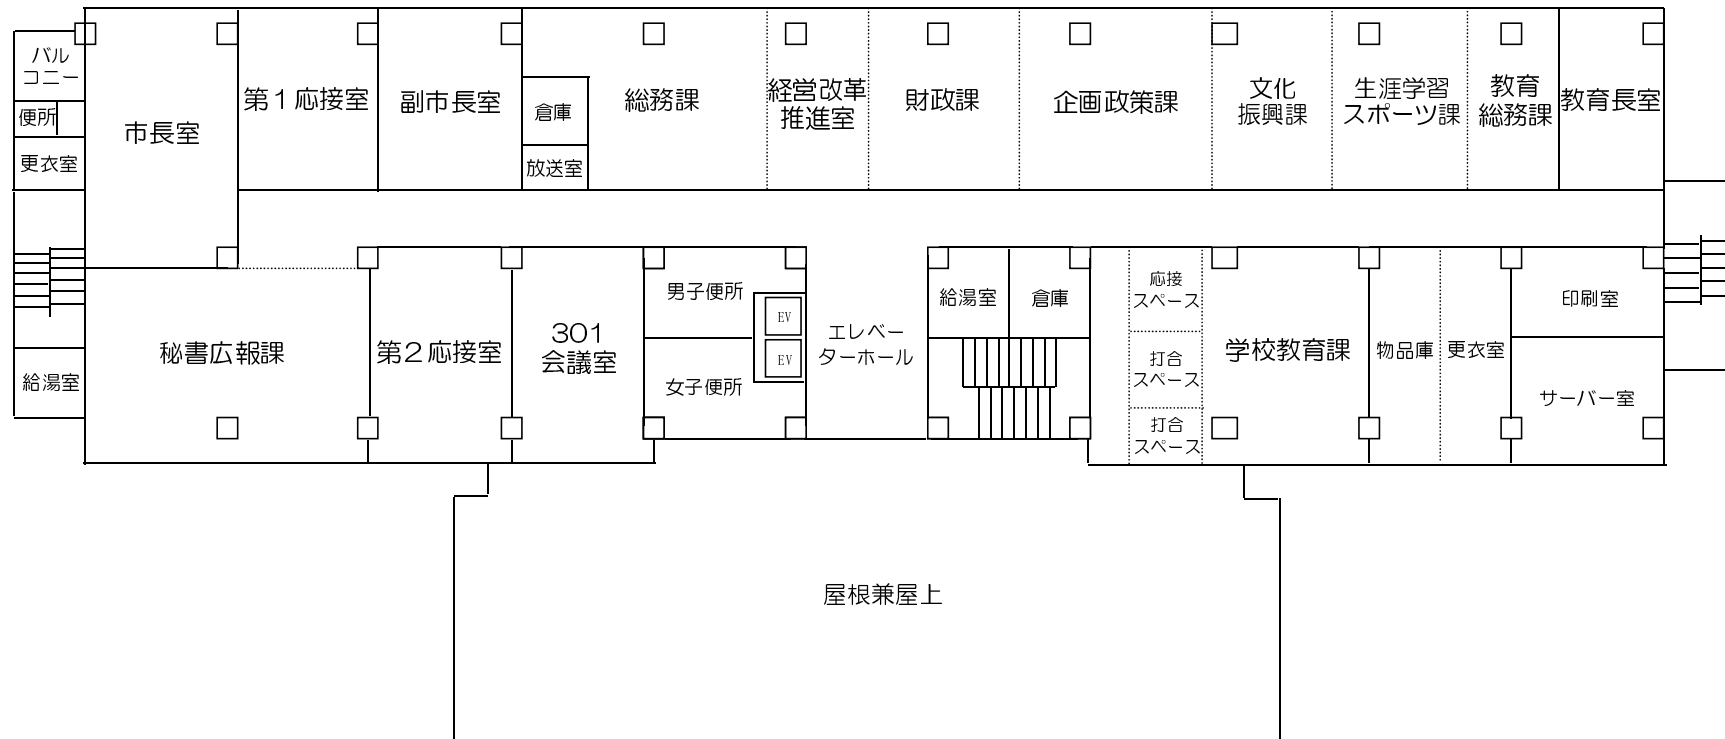

白河市役所案内図【地下1階】

※本庁舎耐震改修工事に伴い、職員組合事務所は表郷庁舎へ、
土地改良区は白河市天神町16番地(セブンイレブン白河天神町店向かい)へ移転しました

白河市役所案内図【1階】

白河市役所案内図【2階】

白河市役所案内図【3階】

白河市役所案内図【4階】

※本庁舎耐震改修工事に伴い、議会事務局は表郷庁舎へ移転しました

白河市役所案内図【5階】

※本庁舎耐震改修工事に伴い、選挙管理委員会事務局及び監査委員事務局は表郷庁舎へ移転しました

白河市役所案内図【塔屋1階】

白河市役所案内図【塔屋2階】