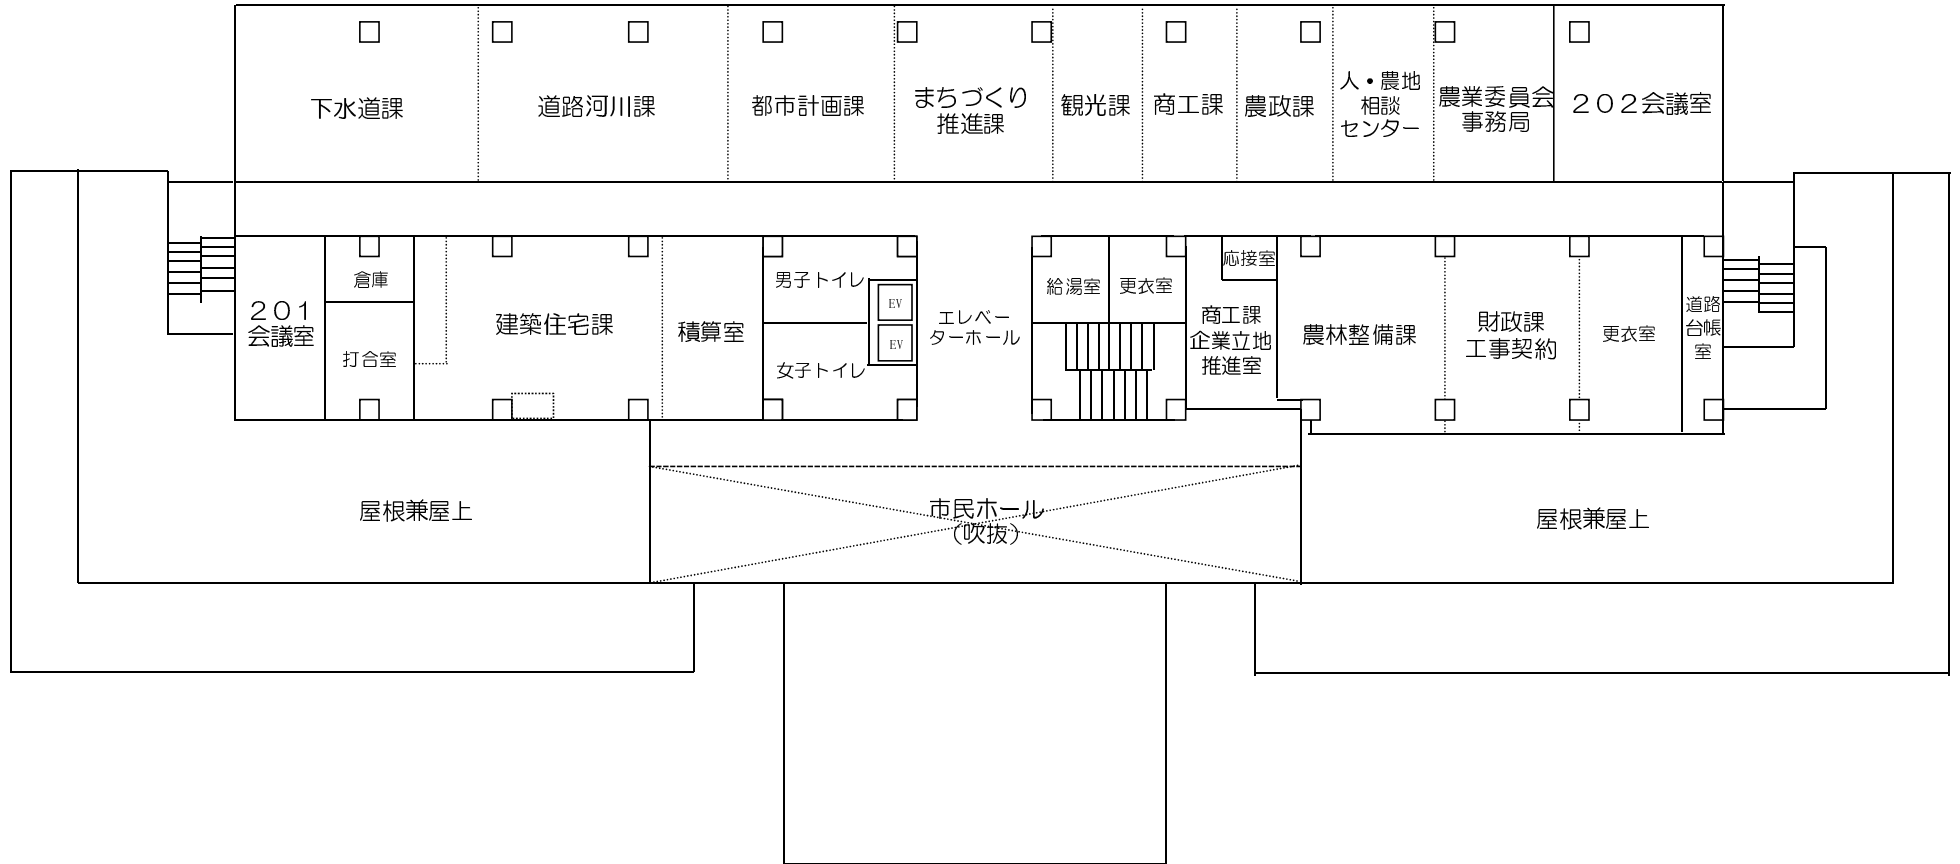

白河市役所案内図【地下1階】

※本庁舎耐震改修工事に伴い、職員組合事務所は表郷庁舎へ、
土地改良区は白河市天神町16番地(セブンイレブン白河天神町店向かい)へ移転しました

白河市役所案内図【1階】

白河市役所案内図【2階】

白河市役所案内図【3階】

白河市役所案内図【4階】

※本庁舎耐震改修工事に伴い、議会事務局は表郷庁舎へ移転しました

白河市役所案内図【5階】

※本庁舎耐震改修工事に伴い、選挙管理委員会事務局及び監査委員事務局は表郷庁舎へ移転しました

白河市役所案内図【塔屋1階】

白河市役所案内図【塔屋2階】