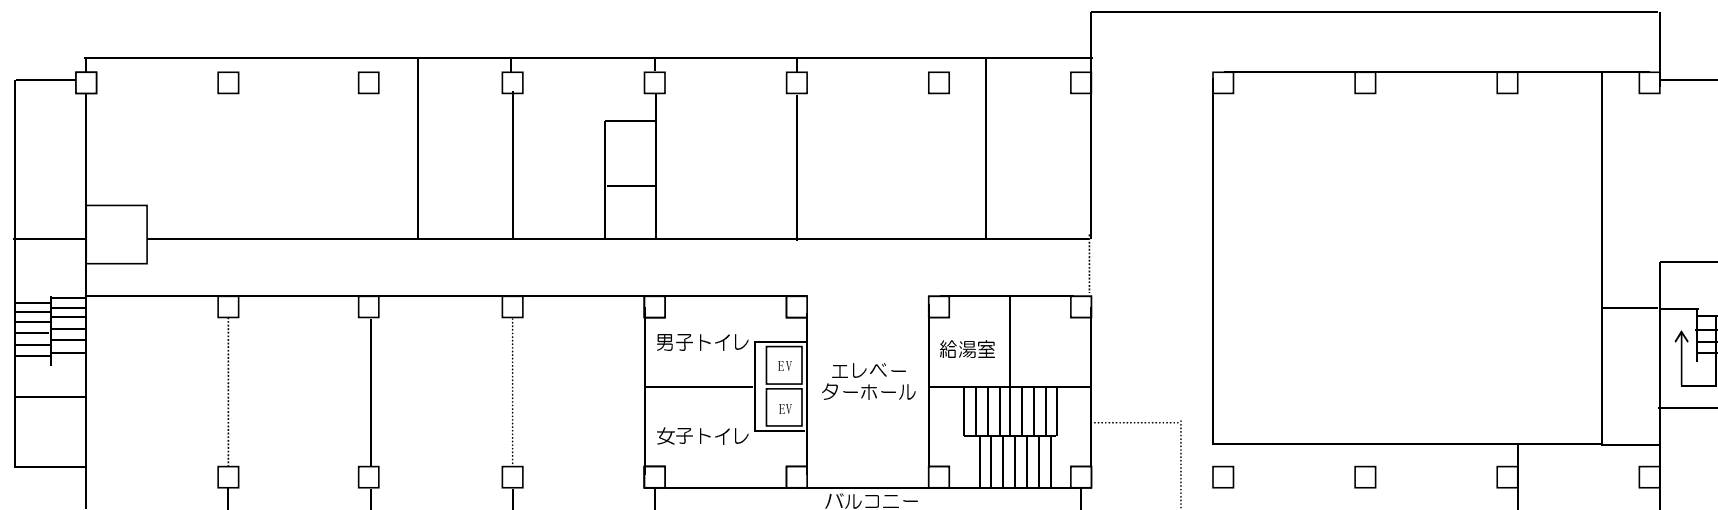

白河市役所案内図【地下1階】

※本庁舎耐震改修工事に伴い、職員組合事務所は表郷庁舎へ、
土地改良区は白河市天神町16番地(セブンイレブン白河天神町店向かい)へ移転しました

白河市役所案内図【1階】

白河市役所案内図【2階】

白河市役所案内図【3階】

白河市役所案内図【4階】

※本庁舎耐震改修工事に伴い、議会事務局は表郷庁舎へ移転しました

白河市役所案内図【5階】

※本庁舎耐震改修工事に伴い、選挙管理委員会事務局及び監査委員事務局は表郷庁舎へ移転しました

白河市役所案内図【塔屋1階】

白河市役所案内図【塔屋2階】