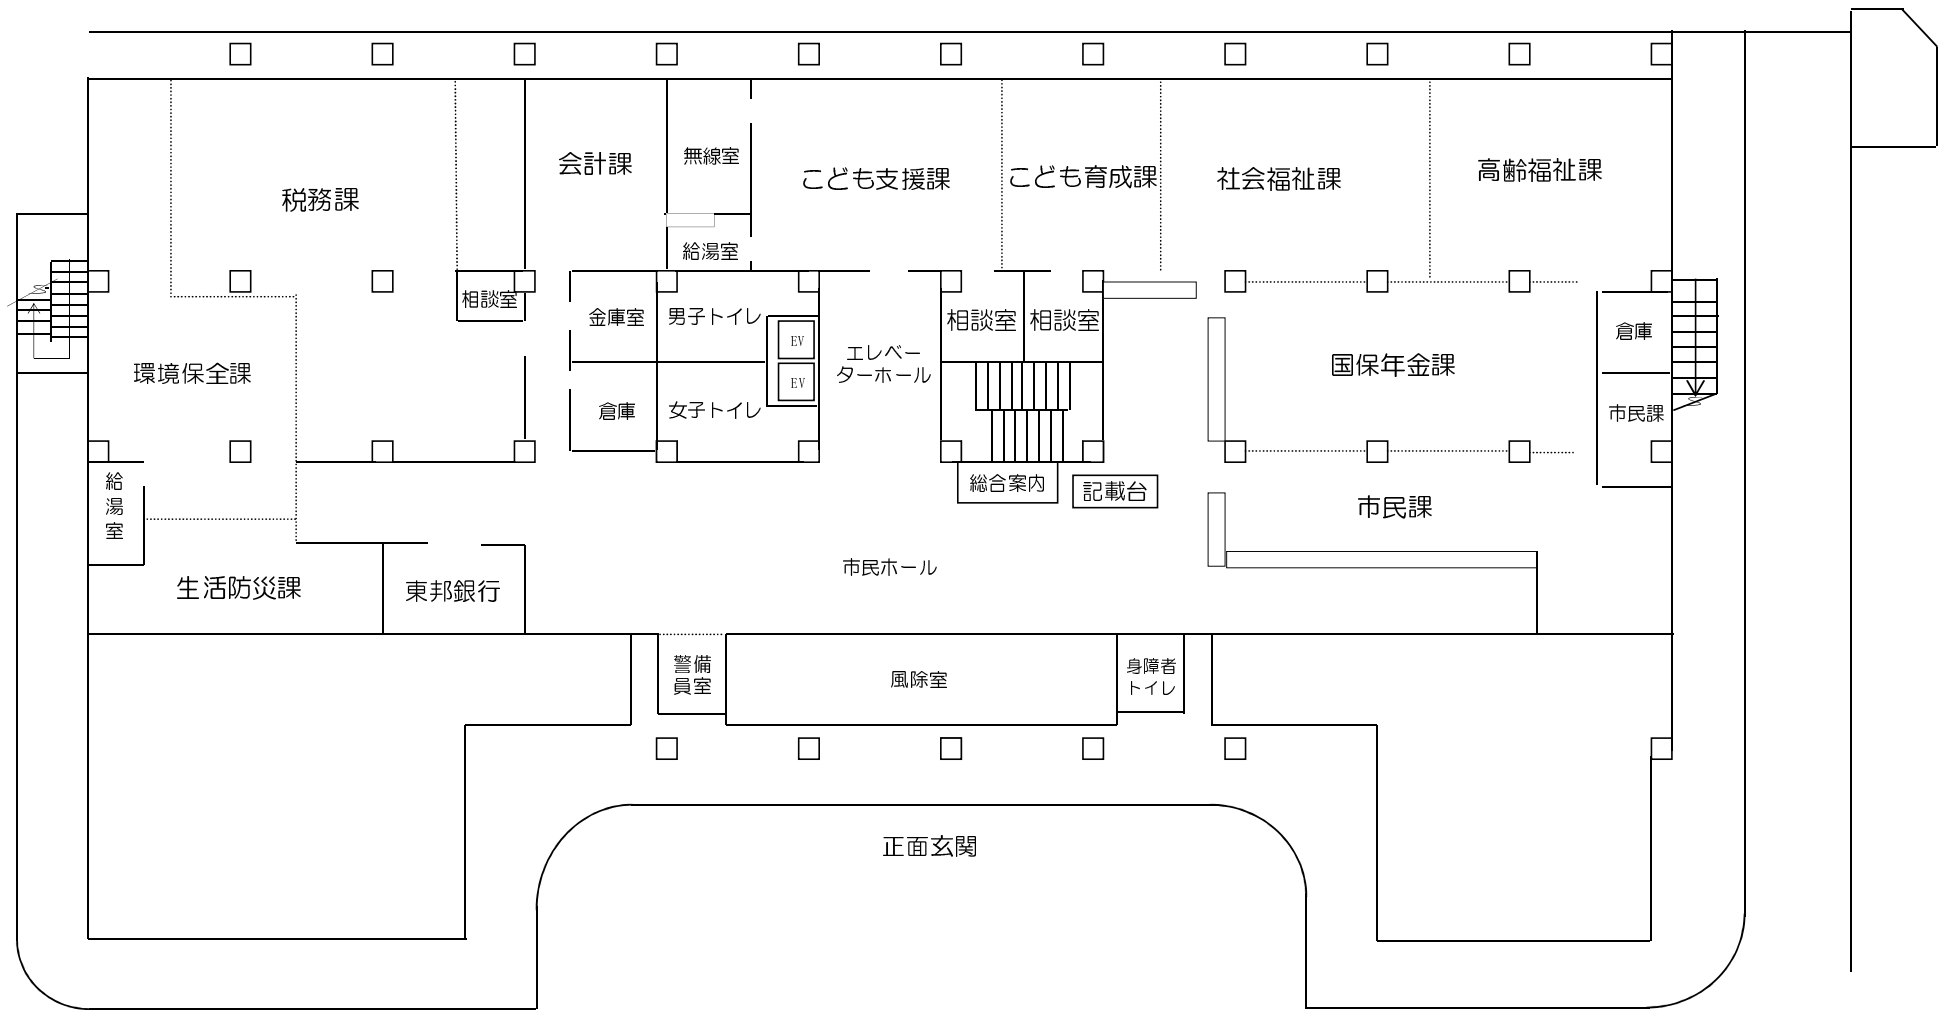

白河市役所案内図【地下1階】

※本庁舎耐震改修工事に伴い、職員組合事務所は表郷庁舎へ、
土地改良区は白河市天神町16番地(セブンイレブン白河天神町店向かい)へ移転しました

白河市役所案内図【1階】

白河市役所案内図【2階】

白河市役所案内図【3階】

白河市役所案内図【4階】

※本庁舎耐震改修工事に伴い、議会事務局は表郷庁舎へ移転しました

白河市役所案内図【5階】

※本庁舎耐震改修工事に伴い、選挙管理委員会事務局及び監査委員事務局は表郷庁舎へ移転しました

白河市役所案内図【塔屋1階】

白河市役所案内図【塔屋2階】