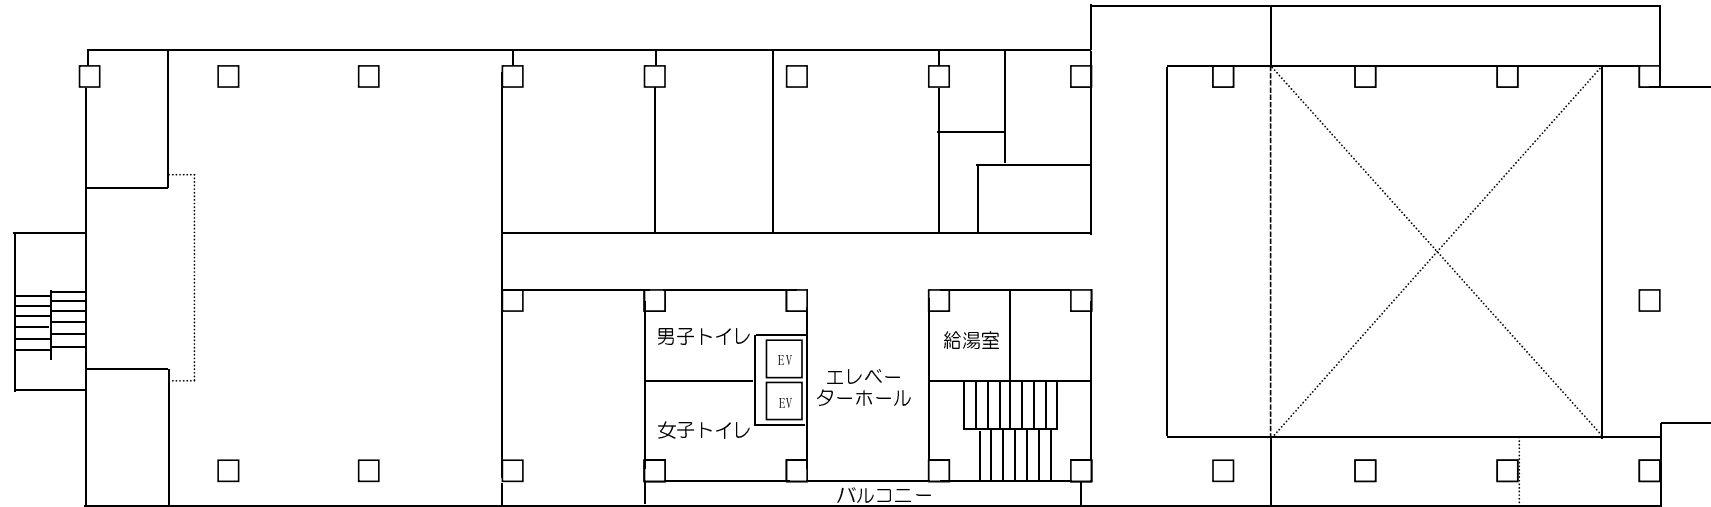

白河市役所案内図【地下1階】

※本庁舎耐震改修工事に伴い、職員組合事務所は表郷庁舎へ、
土地改良区は白河市天神町16番地(セブンイレブン白河天神町店向かい)へ移転しました

白河市役所案内図【1階】

白河市役所案内図【2階】

白河市役所案内図【3階】

白河市役所案内図【4階】

※本庁舎耐震改修工事に伴い、議会事務局は表郷庁舎へ移転しました

白河市役所案内図【5階】

※本庁舎耐震改修工事に伴い、選挙管理委員会事務局及び監査委員事務局は表郷庁舎へ移転しました

白河市役所案内図【塔屋1階】

白河市役所案内図【塔屋2階】