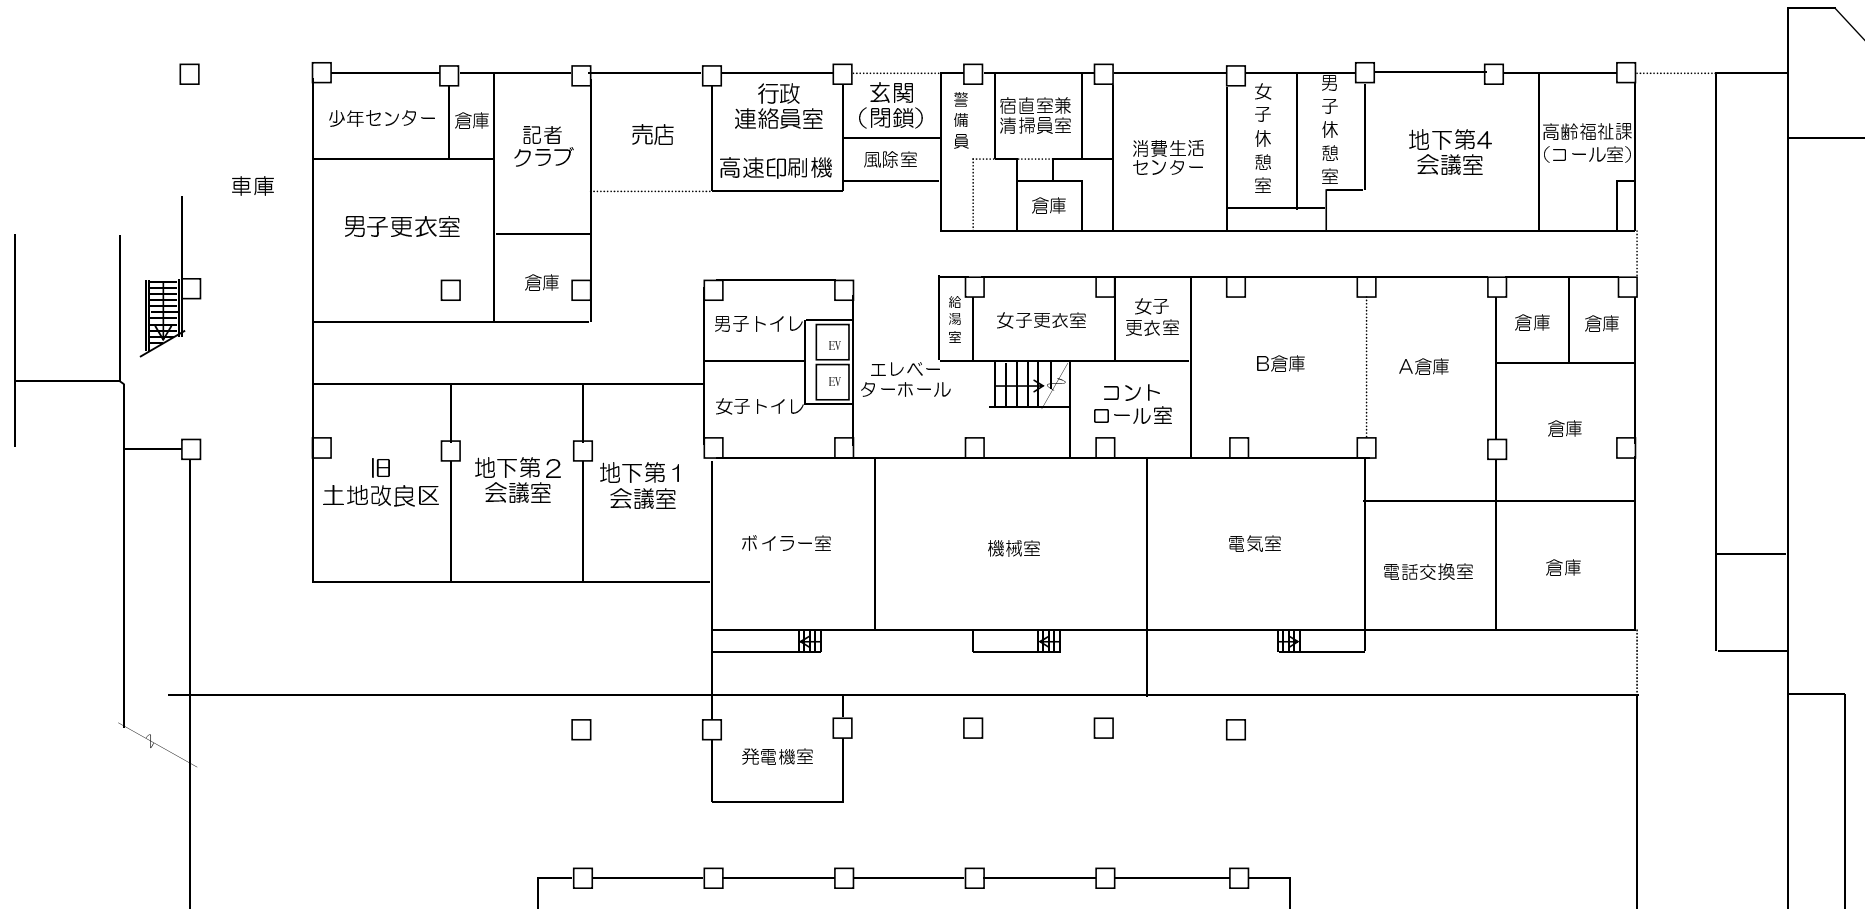

白河市役所案内図【地下1階】

※本庁舎耐震改修工事に伴い、職員組合事務所は表郷庁舎へ、
土地改良区は白河市天神町16番地(セブンイレブン白河天神町店向かい)へ移転しました

白河市役所案内図【1階】

白河市役所案内図【2階】

白河市役所案内図【3階】

白河市役所案内図【4階】

※本庁舎耐震改修工事に伴い、議会事務局は表郷庁舎へ移転しました

白河市役所案内図【5階】

※本庁舎耐震改修工事に伴い、選挙管理委員会事務局及び監査委員事務局は表郷庁舎へ移転しました

白河市役所案内図【塔屋1階】

白河市役所案内図【塔屋2階】