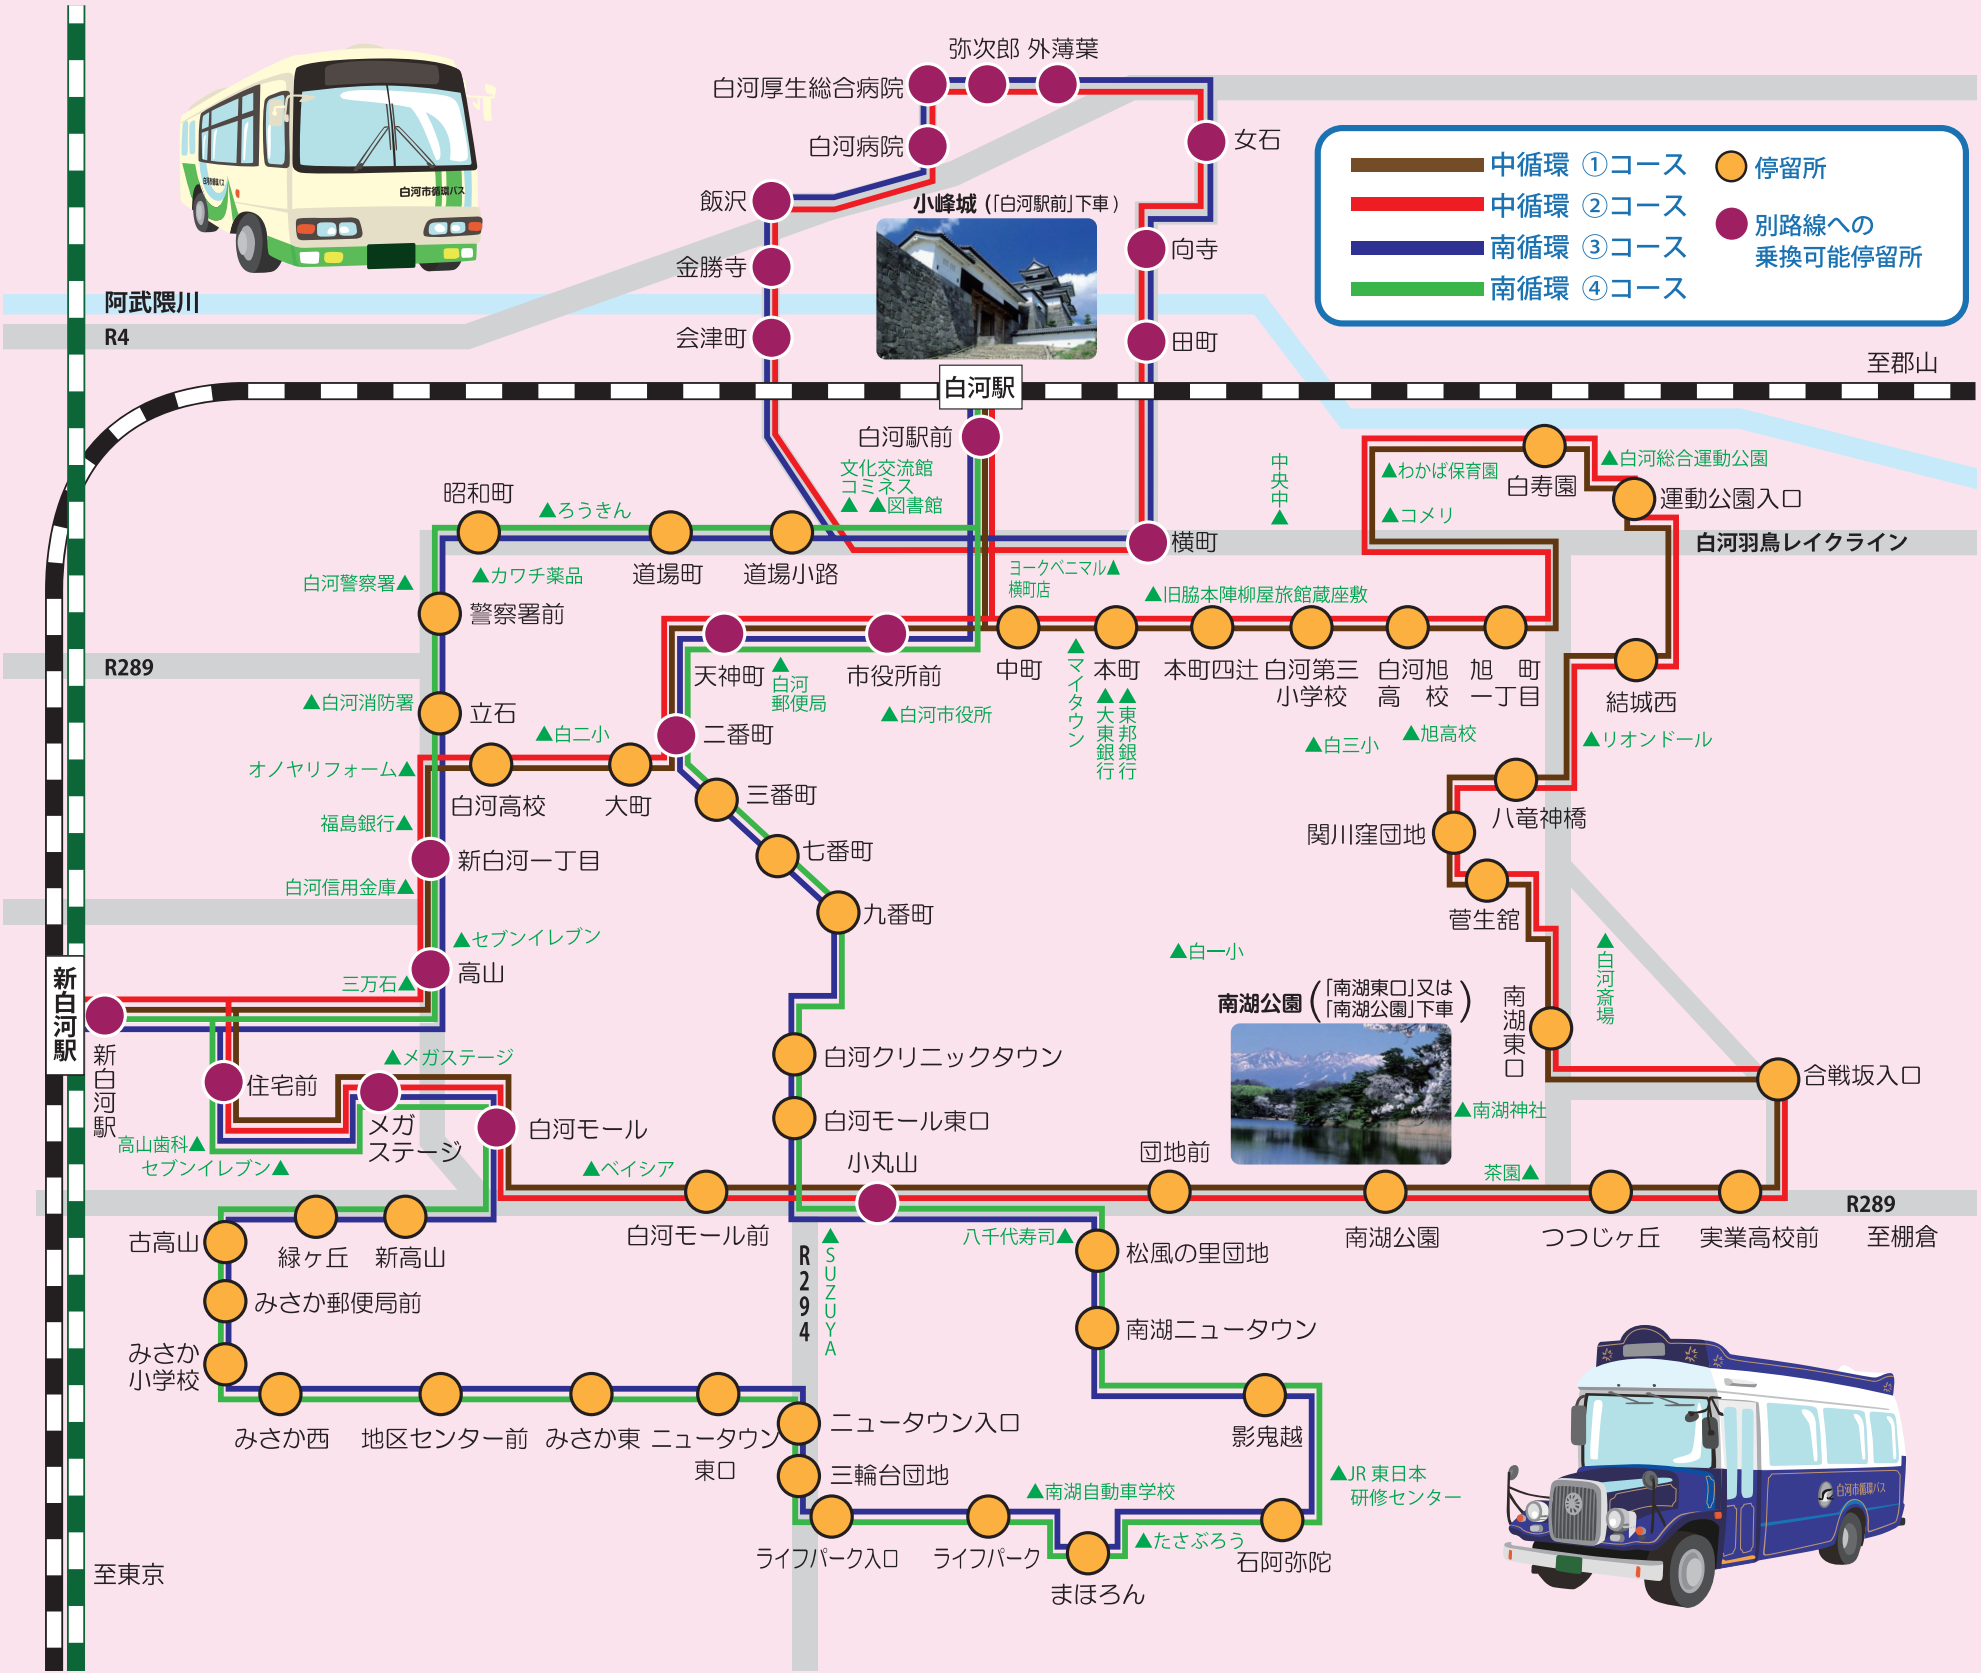

白河市循環バス「こみねっと」経路図

白河市循環バス「こみねっと」路線図・時刻表

■白河市長公室企画政策課 TEL 0248-22-1111 内線 2326
 ■シェアリアルバ関東(株) 白河支店 TEL 0248-24-0489
 ■福島交通(株) 白河営業所 TEL 0248-23-3151

こみねっとご利用案内

運行日

月曜日～土曜日
 ※12/29～1/3は運休
 ※月曜日～金曜日が祝日の場合は運休
 (土曜日と2月11日は運行)
 ※中循環・南循環ともに、土曜日の最終便は運休

運賃

- おとな**
 (中学生以上)
200円
- こども**
 (小学生)
100円
- 乳幼児**
 ふれあいパス
無料

※お得な回数券もこみねっと車内などで販売しています。

100円券11枚つくり 1,000円

白河市循環バス「こみねっと」時刻表

中循環 ① コース		
白河駅前	9:15	14:50
中町	9:17	14:52
本町	9:18	14:53
本町四辻	9:19	14:54
白河第三小学校	9:19	14:54
白河旭高校	9:20	14:55
旭町一丁目	9:20	14:55
白寿園	9:24	14:59
運動公園入口	9:26	15:01
結城西	9:28	15:03
八竜神橋	9:29	15:04
関川窪団地	9:32	15:07
菅生館	9:33	15:08
南湖東口	9:34	15:09
合戦坂入口	9:36	15:11
実業高校前	9:39	15:13
つつじヶ丘	9:40	15:14
南湖公園	9:41	15:15
団地前	9:42	15:16
小丸山	9:43	15:17
白河モール前	9:44	15:18
白河モール	9:47	15:21
メガステージ	9:49	15:23
住宅前	9:50	15:24
新白河駅	9:52	15:27
高山	9:54	15:29
新白河一丁目	9:55	15:30
白河高校	9:56	15:31
大町	9:56	15:31
二番町	9:57	15:32
天神町	9:58	15:33
市役所前	9:59	15:34
白河駅前	10:02	15:37

南循環 ④ コース			
白河駅前	11:30	13:35	17:45
道場小路	11:31	13:36	17:46
道場町	11:32	13:37	17:47
昭和町	11:33	13:38	17:48
警察署前	11:34	13:39	17:49
立石	11:35	13:40	17:50
新白河一丁目	11:36	13:41	17:51
高山	11:37	13:42	17:52
新白河駅	11:38	13:43	17:53
住宅前	11:39	13:44	17:54
メガステージ	11:40	13:45	17:55
白河モール	11:42	13:47	17:57
新高山	11:43	13:48	17:58
緑ヶ丘	11:44	13:49	17:59
古高山	11:45	13:50	18:00
みさか郵便局前	11:46	13:51	18:01
みさか小学校	11:47	13:52	18:02
みさか西	11:48	13:53	18:03
地区センター前	11:49	13:54	18:04
みさか東	11:49	13:54	18:04
ニュータウン東口	11:50	13:55	18:05
ニュータウン入口	11:51	13:56	18:06
三輪台団地	11:51	13:56	18:06
ライフパーク入口	11:53	13:58	18:08
ライフパーク	11:53	13:58	18:08
まほろん	11:53	13:58	18:08
石阿弥陀	11:55	14:00	18:10
影鬼越	11:56	14:01	18:11
南湖ニュータウン	11:57	14:02	18:12
松風の里団地	11:58	14:03	18:13
小丸山	11:59	14:04	18:14
白河モール東口	12:00	14:05	18:15
白河クリニックタウン	12:01	14:06	18:16
九番町	12:02	14:07	18:17
七番町	12:03	14:08	18:18
三番町	12:04	14:09	18:19
二番町	12:05	14:10	18:20
天神町	12:06	14:11	18:21
市役所前	12:08	14:13	18:23
白河駅前	12:13	14:18	18:28