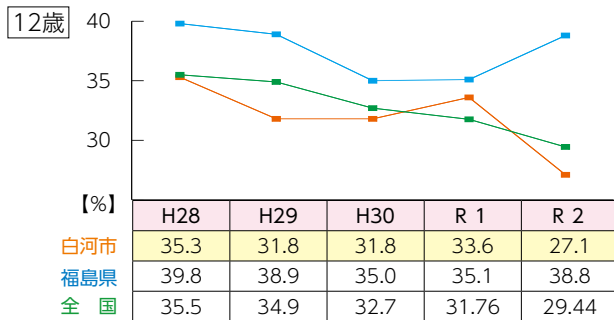

■子どもの虫歯予防

「のばそうよ 健康寿命 歯みがきで」
 ～6月4日から10日は歯と口の健康習慣です～

食事や会話を楽しむために、歯や口の健康はかけがえないものです。乳歯のうちから虫歯予防の正しい知識を身につけ、生涯使う歯を大切に保ちましょう。

《本市の子どものむし歯の状況》

本市の6歳児（小1）のむし歯有病率は、全国平均値と比べて高い傾向にあります。しかし、6歳児（小1）、12歳児（中1）ともに、令和2年度には減少が見られており、フッ化物洗口を継続してきた効果が表れています。