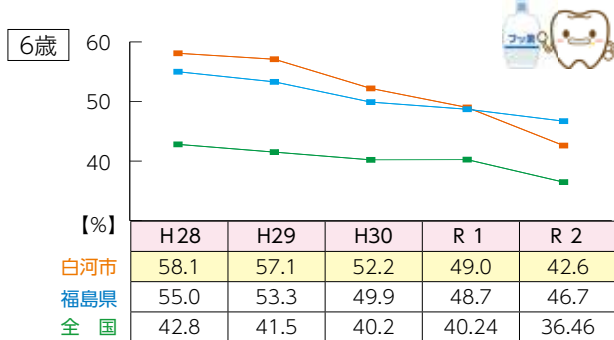

■子どもの虫歯予防

「のばそうよ 健康寿命 歯みがきで」
 ～6月4日から10日は歯と口の健康習慣です～

食事や会話を楽しむために、歯や口の健康はかけがえないものです。乳歯のうちから虫歯予防の正しい知識を身につけ、生涯使う歯を大切に保ちましょう。

《本市の子どものむし歯の状況》

本市の6歳児（小1）のむし歯有病率は、全国平均値と比べて高い傾向にあります。しかし、6歳児（小1）、12歳児（中1）ともに、令和2年度には減少が見られており、フッ化物洗口を継続してきた効果が表れています。