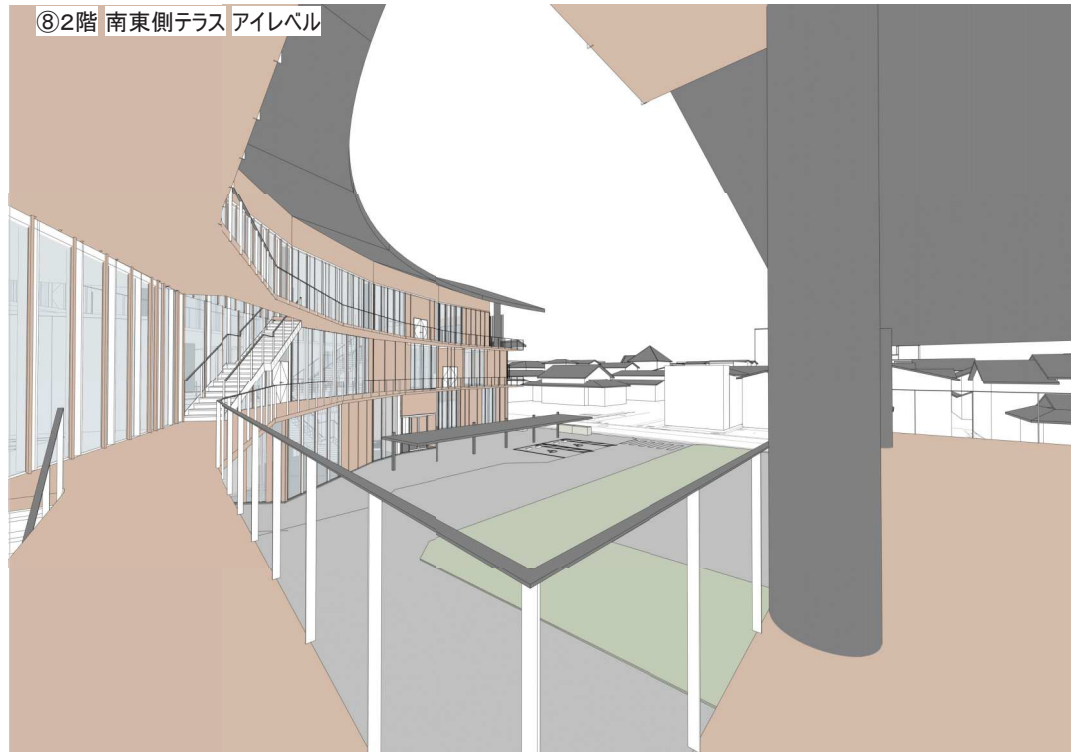

外観イメージ

①北側 鳥瞰パース

②東側 鳥瞰パース

③南側 鳥瞰パース

④南西側 鳥瞰パース

⑤南西側 アイレベル

⑥白河駅から小峰通り アイレベル

⑦広場 アイレベル

⑧2階 南東側テラス アイレベル

⑨3階 南東側テラス アイレベル

⑩3階 中央テラス アイレベル

⑪南側テラス アイレベル

⑫複合施設-本庁舎接続デッキ 北側