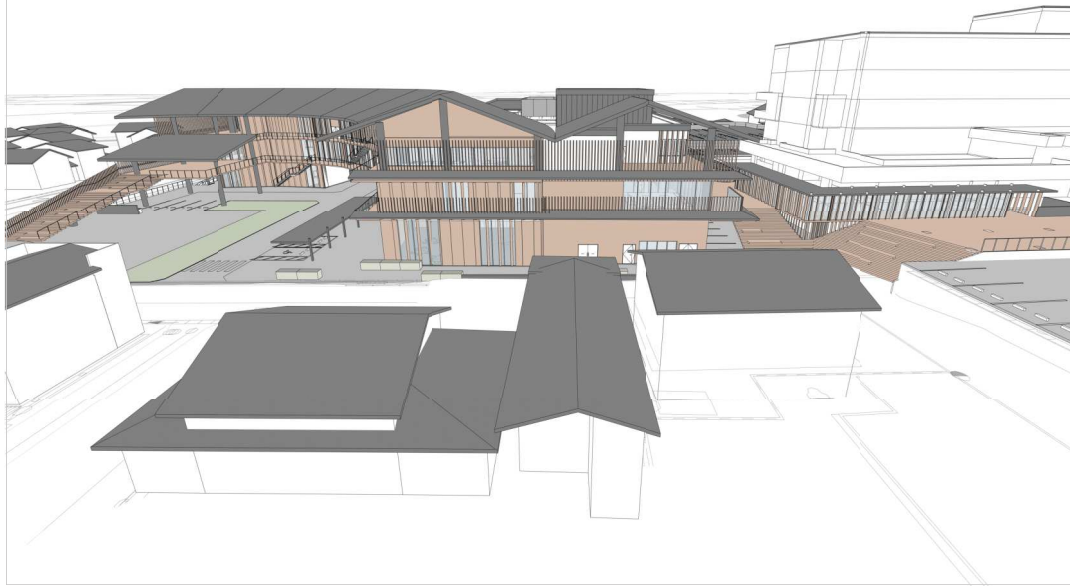

外観イメージ

①北側 鳥瞰パース

②東側 鳥瞰パース

③南側 鳥瞰パース

④南西側 鳥瞰パース

⑤南西側 アイレベル

⑥白河駅から小峰通り アイレベル

⑦広場 アイレベル

⑧2階 南東側テラス アイレベル

⑨3階 南東側テラス アイレベル

⑩3階 中央テラス アイレベル

⑪南側テラス アイレベル

⑫複合施設-本庁舎接続デッキ 北側