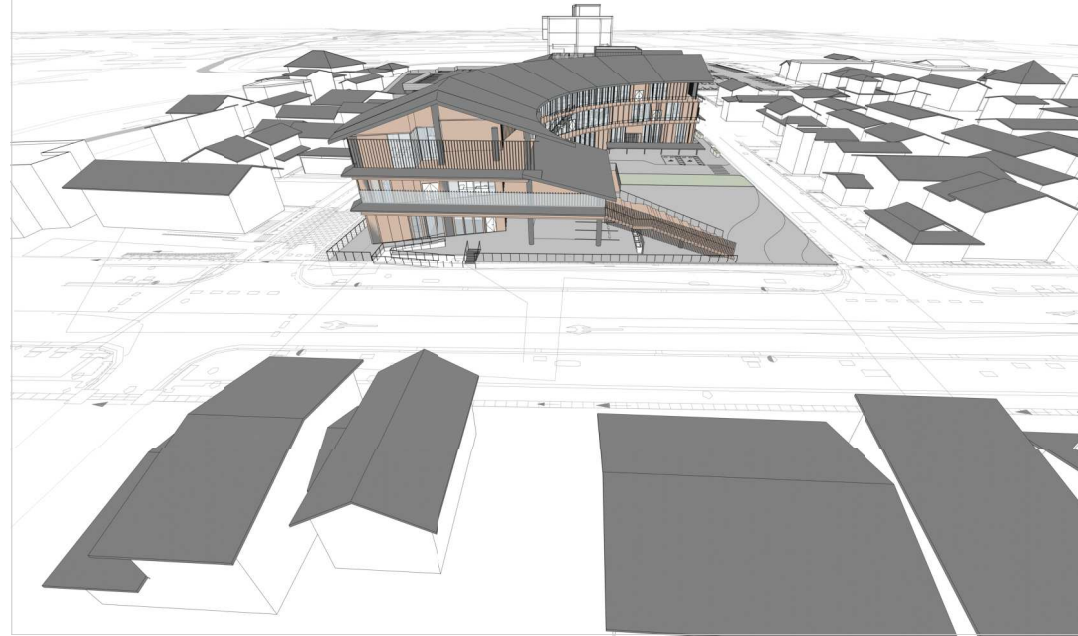

外観イメージ

①北側 鳥瞰パース

②東側 鳥瞰パース

③南側 鳥瞰パース

④南西側 鳥瞰パース

⑤南西側 アイレベル

⑥白河駅から小峰通り アイレベル

⑦広場 アイレベル

⑧2階 南東側テラス アイレベル

⑨3階 南東側テラス アイレベル

⑩3階 中央テラス アイレベル

⑪南側テラス アイレベル

⑫複合施設-本庁舎接続デッキ 北側