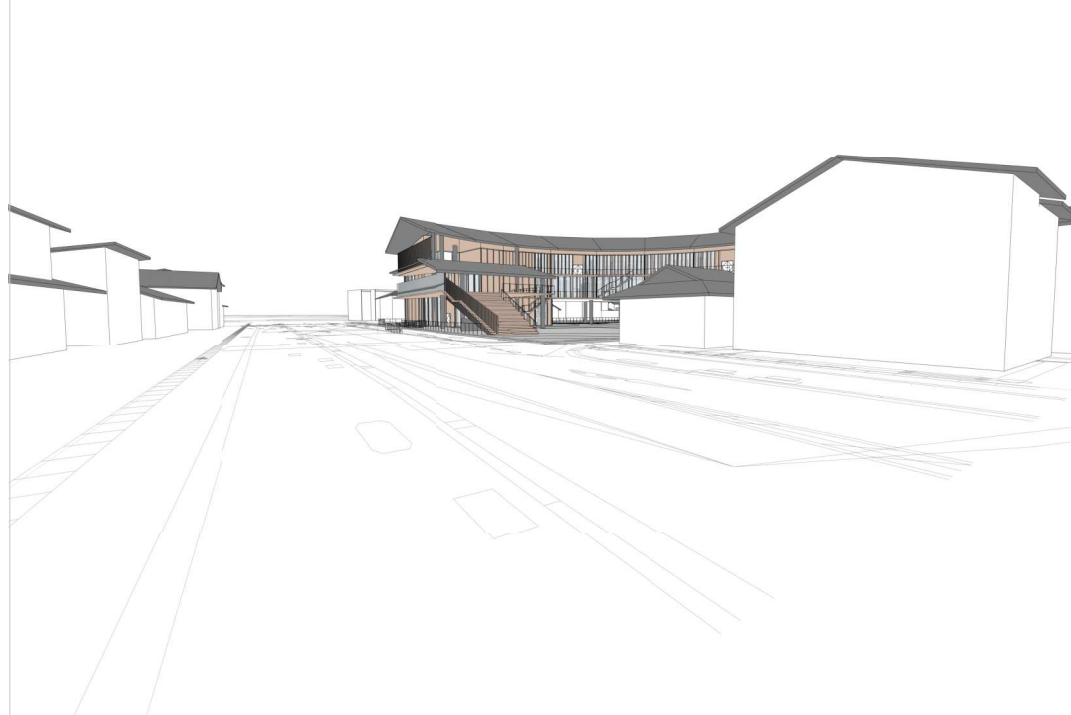

外観イメージ

①北側 鳥瞰パース

②東側 鳥瞰パース

③南側 鳥瞰パース

④南西側 鳥瞰パース

⑤南西側 アイレベル

⑥白河駅から小峰通り アイレベル

⑦広場 アイレベル

⑧2階 南東側テラス アイレベル

⑨3階 南東側テラス アイレベル

⑩3階 中央テラス アイレベル

⑪南側テラス アイレベル

⑫複合施設-本庁舎接続デッキ 北側