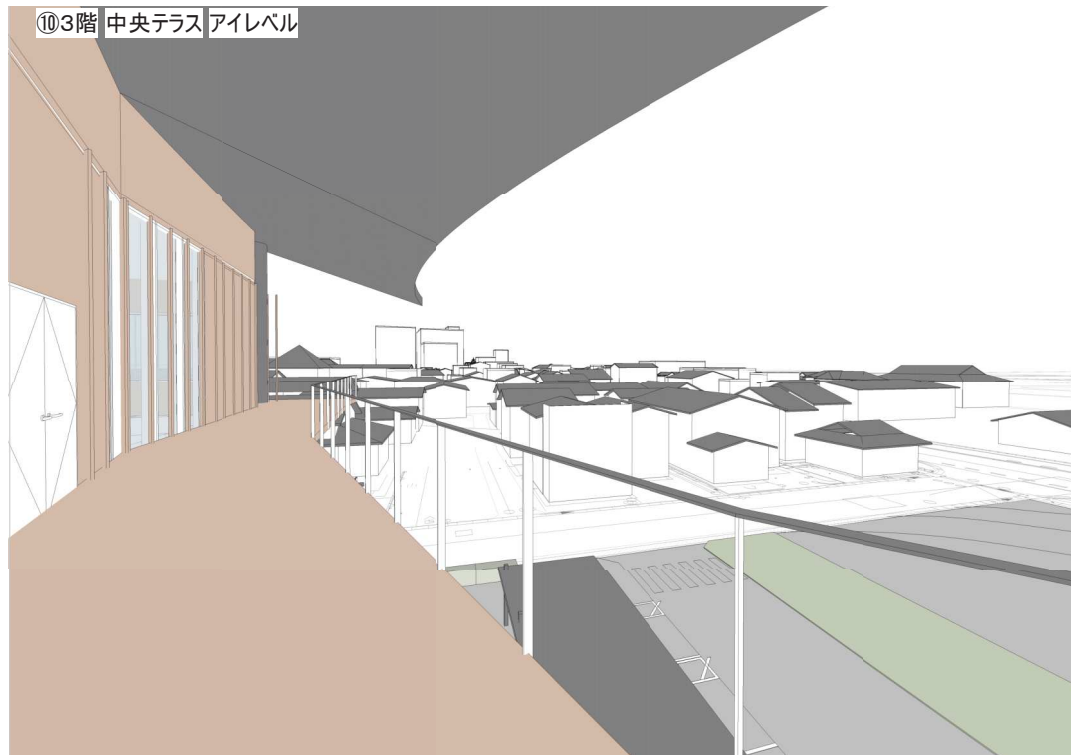

外観イメージ

①北側 鳥瞰パース

②東側 鳥瞰パース

③南側 鳥瞰パース

④南西側 鳥瞰パース

⑤南西側 アイレベル

⑥白河駅から小峰通り アイレベル

⑦広場 アイレベル

⑧2階 南東側テラス アイレベル

⑨3階 南東側テラス アイレベル

⑩3階 中央テラス アイレベル

⑪南側テラス アイレベル

⑫複合施設-本庁舎接続デッキ 北側