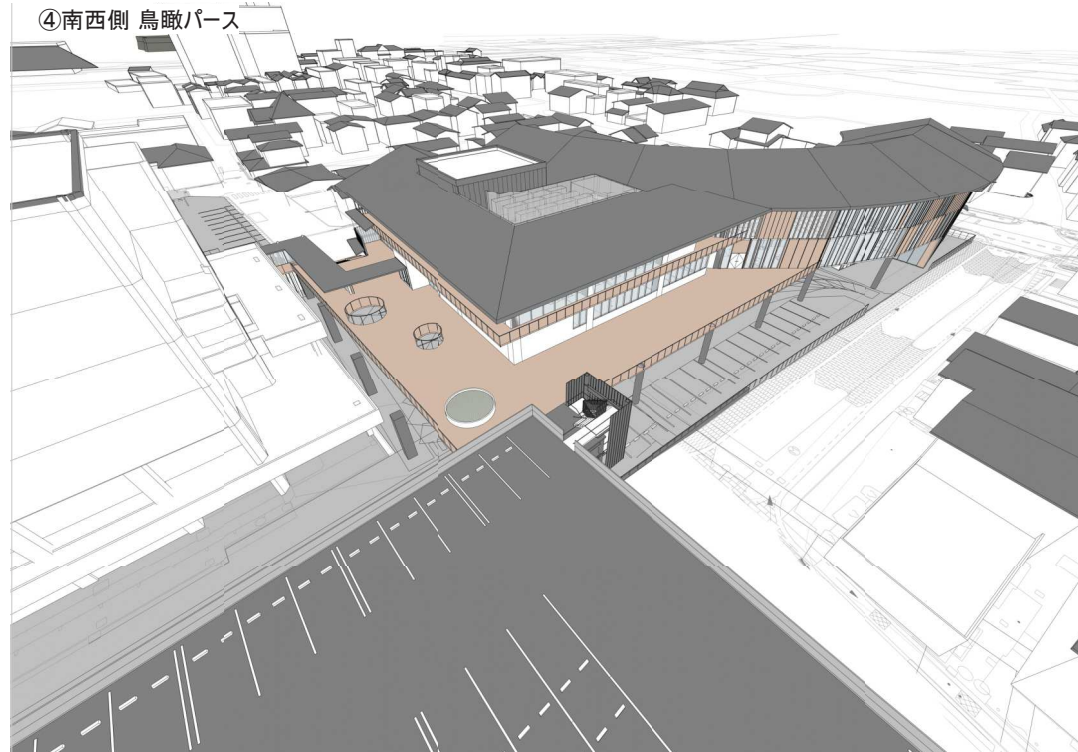

外観イメージ

①北側 鳥瞰パース

②東側 鳥瞰パース

③南側 鳥瞰パース

④南西側 鳥瞰パース

⑤南西側 アイレベル

⑥白河駅から小峰通り アイレベル

⑦広場 アイレベル

⑧2階 南東側テラス アイレベル

⑨3階 南東側テラス アイレベル

⑩3階 中央テラス アイレベル

⑪南側テラス アイレベル

⑫複合施設-本庁舎接続デッキ 北側