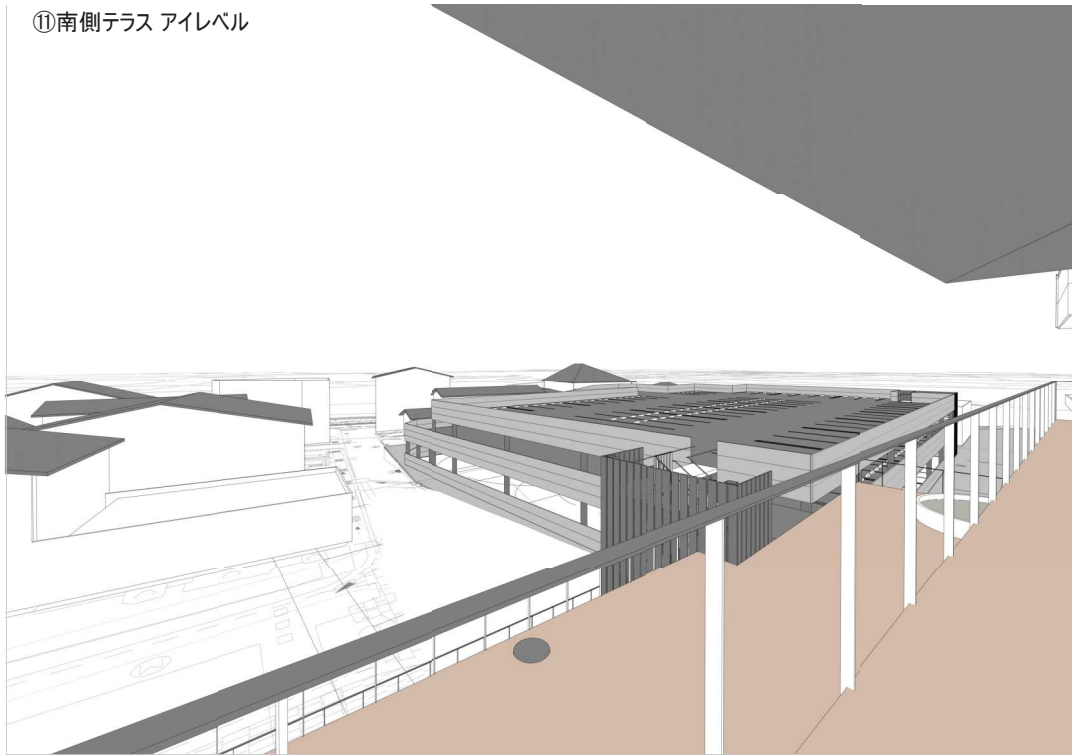

外観イメージ

①北側 鳥瞰パース

②東側 鳥瞰パース

③南側 鳥瞰パース

④南西側 鳥瞰パース

⑤南西側 アイレベル

⑥白河駅から小峰通り アイレベル

⑦広場 アイレベル

⑧2階 南東側テラス アイレベル

⑨3階 南東側テラス アイレベル

⑩3階 中央テラス アイレベル

⑪南側テラス アイレベル

⑫複合施設-本庁舎接続デッキ 北側