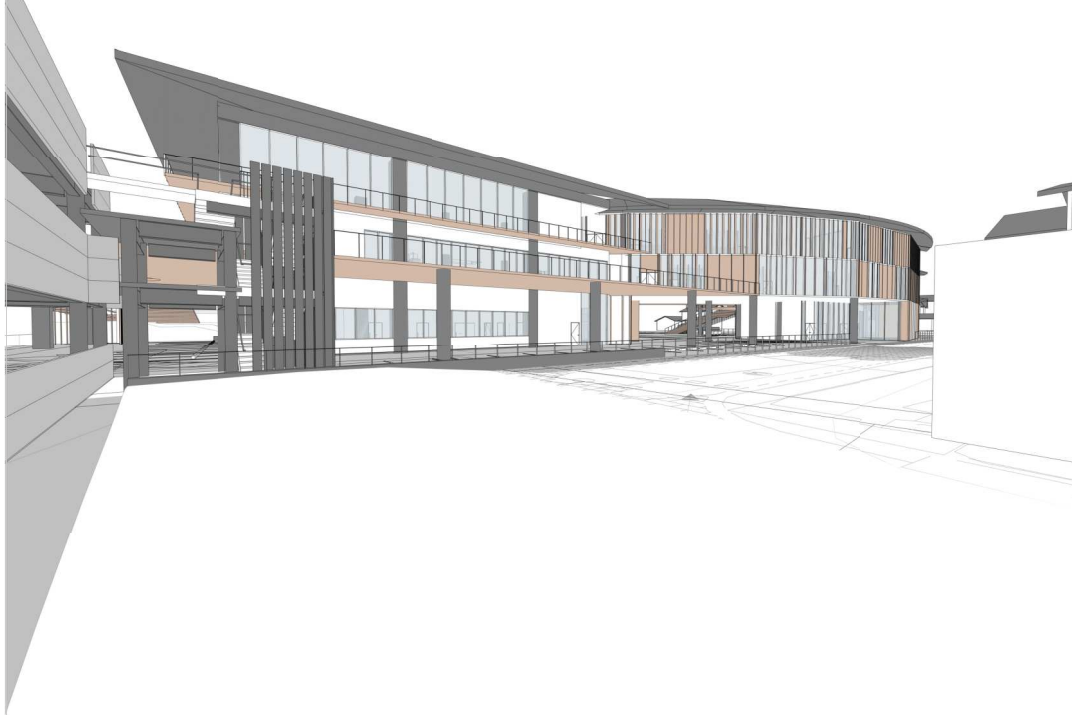

外観イメージ

①北側 鳥瞰パース

②東側 鳥瞰パース

③南側 鳥瞰パース

④南西側 鳥瞰パース

⑤南西側 アイレベル

⑥白河駅から小峰通り アイレベル

⑦広場 アイレベル

⑧2階 南東側テラス アイレベル

⑨3階 南東側テラス アイレベル

⑩3階 中央テラス アイレベル

⑪南側テラス アイレベル

⑫複合施設-本庁舎接続デッキ 北側