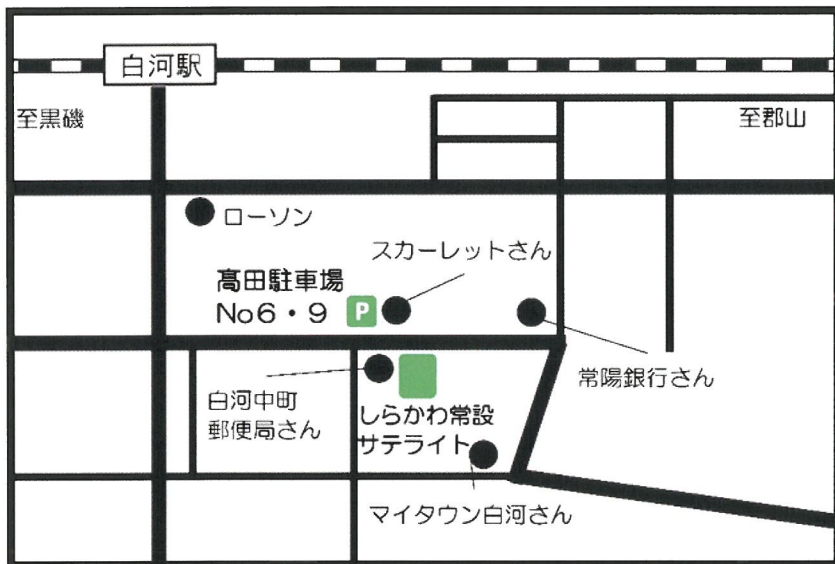

利用 無料

15歳から49歳までの方とその保護者の方なら誰でもご利用いただけます。

利用の流れ

相談予約

まずはお電話にてお問い合わせください。

初回面談

専門の相談員が皆さんの今思っていること・将来についての希望や悩みなどをお聞きします。

各種プログラム

面談の内容をもとに、あなたに合ったプログラムをご案内いたします。

開所日

火・水・金・土

休所日

日・月・木・祝祭日

開所時間

10:00~16:30

お気軽にお問い合わせください

福島県中・県南地域若者サポートステーション

〒961-0908 白河市大手町9-7 ES9ビル1F

Tel.0248-21-6390

Mail/info-kooriyamasapo@beans-fukushima.or.jp