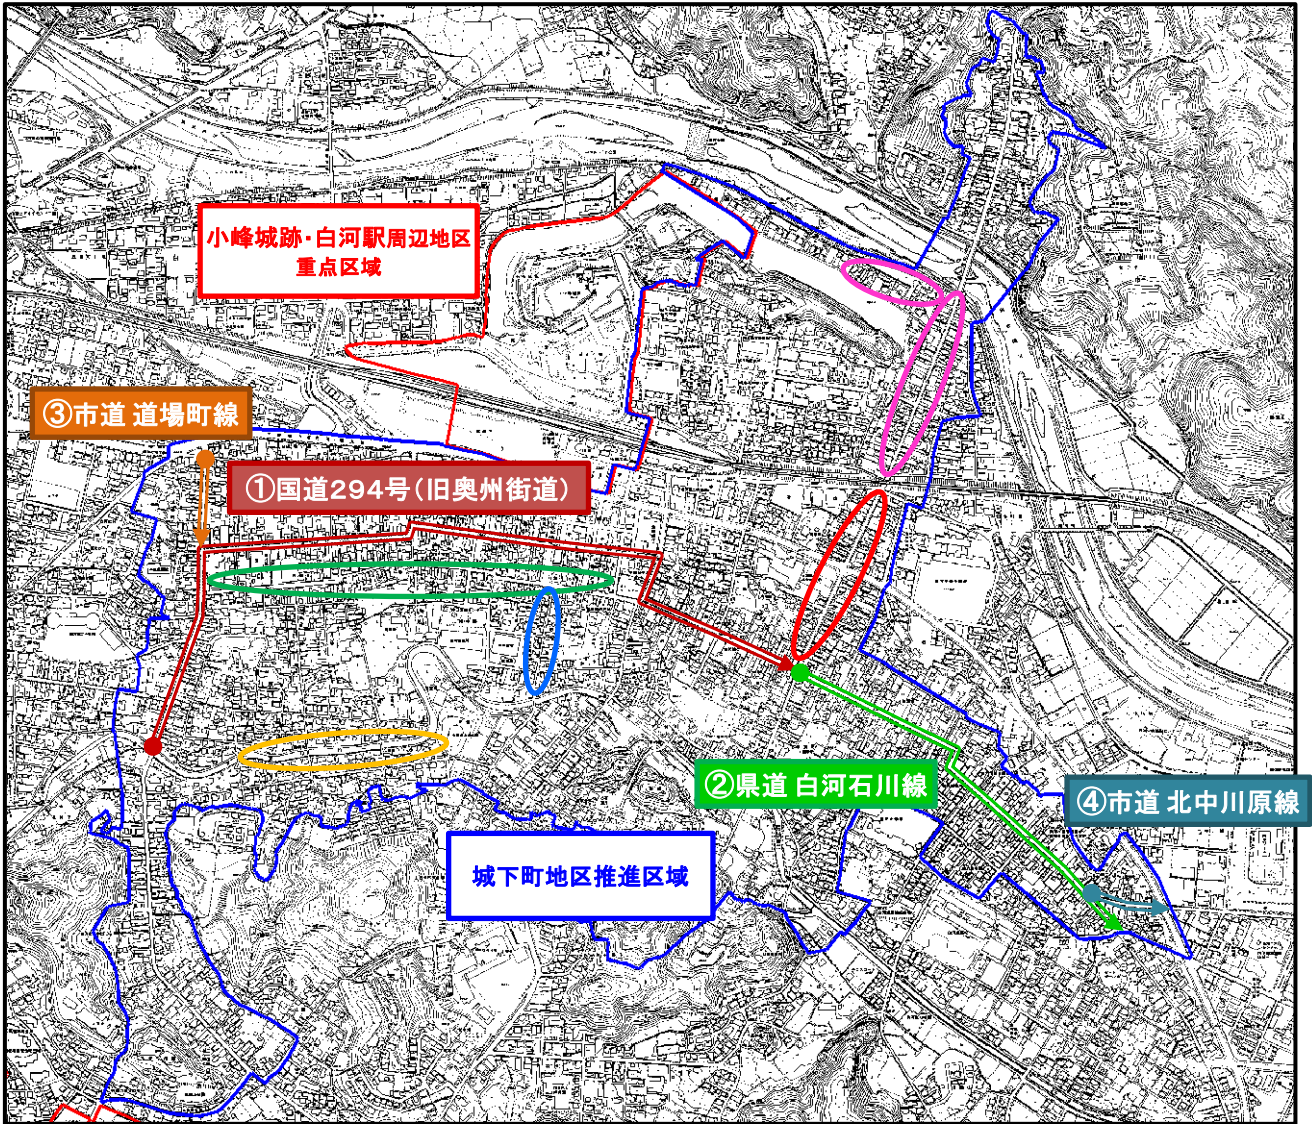

＜対象区域＞

○協定区域

対象箇所	協定名称
(Yellow oval)	金屋町谷津田川せせらぎ通り景観協定
(Blue oval)	白河城下景観まちづくり協定
(Green oval)	白河門前通り景観まちづくり協定
(Red oval)	横町景観まちづくり協定
(Pink oval)	田町景観まちづくり協定

○特定区域

①～④の公道に接する区域