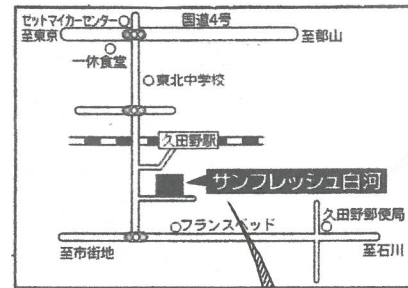

4月がスタートしました。今年度もたくさんのお出逢いを楽しみにしています。4月から少くもエコテラス前のご利用が出来るようになりますが、感染状況によっては急な変更もあるかもしれないことをご理解下さい。広場内の様子や最新情報については、「たんぽぽサロンのティータイム」のブログにて随時お知らせしますので、チェックして下さいね。また、たんぽぽサロンとおでかけたんぽぽの開所日時間に変更になりました。ぜひ遊びに来て下さい。 < 4月 >

予定	日	月	火	水	木	金	土
♡ たんぽぽサロン(郭内) 開所日 毎週(火)(水)(金) 9:30~15:30							1
◇ おでかけたんぽぽ(久田野) 開所日 毎週(月)(木) 9:30~15:30	2	✕	♡	♡	◇	♡	8
🌸 あかちゃん広場(おでかけたんぽぽ内) 毎週(火) 10:00~12:00 申し込み制(当日も可) スタッフはお電話で。 *10:30~11:00まで親子遊びを行います。	9	◇	♡	♡	◇	♡	15
👑 お誕生会(たんぽぽサロン内) 毎月 最終週の(水) 11:00~ 今月は 26日です。	16	◇	♡	♡	◇	♡	22
🌸 お花植え(たんぽぽサロン内) 4月21日(金) 11:00~ 雨天決行 庭の花壇にお花を植えます。自由に参加 できるのでお気軽にお越し下さい。	23	◇	♡	♡	◇	♡	29
☆ 4月30日(月)のおでかけたんぽぽ お休みになります。	30						

♡ たんぽぽサロン(白河市郭内177-23, 0248-21-7337)

郭内にある一軒家でひろばを開いています。
家庭的な雰囲気のある和室でゆったり過ごせます。
お庭もあるので、花壇の花に水やりをしたり虫を見つけたり
自然に触れて遊べます。三輪車やキョーク遊びも楽しい
です。広い駐車場もありますので、安心して遊びにおいで
下さい。 開催日(火)(水)(金) 9:30~15:30

◇ おでかけたんぽぽ(白河市久田野城内31, 0248-21-9907)