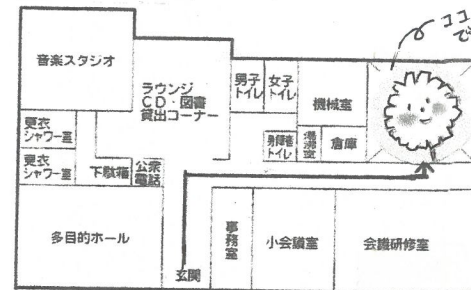

予定	日	月	火	水	木	金	土
♡ たんぽぽサロン(郭内) 開所日 毎週(火)(水)(金) 9:30~15:30							1
◇ おでかけたんぽぽ(久田野) 開所日 毎週(月)(木) 9:30~15:30	2	✕	♡	♡	◇	♡	8
🌸 あかちゃん広場(おでかけたんぽぽ内) 毎週(火) 10:00~12:00 申し込み制(当日も可) スタッフはお電話で。 *10:30~11:00まで親子遊びを行います。	9	◇	♡	♡	◇	♡	15
👑 お誕生会(たんぽぽサロン内) 毎月 最終週の(水) 11:00~ 今月は 26日です。	16	◇	♡	♡	◇	♡	22
🌸 お花植え(たんぽぽサロン内) 4月21日(金) 11:00~ 雨天決行 庭の花壇にお花を植えます。自由に参加 できるのでお気軽にお越し下さい。	23	◇	♡	♡	◇	♡	29
☆ 4月30日(月)のおでかけたんぽぽ お休みになります。	30						

♡ たんぽぽサロン(白河市郭内177-23, 0248-21-7337)

郭内にある一軒家でひろばを開いています。  
家庭的な雰囲気のある和室でゆったり過ごせます。  
お庭もあるので、花壇の花に水やりをしたり虫を見つけたり  
自然に触れて遊べます。三輪車やキョーク遊びも楽しい  
です。広い駐車場もありますので、安心して遊びにおいで  
下さい。 開催日(火)(水)(金) 9:30~15:30

◇ おでかけたんぽぽ(白河市久田野城内31, 0248-21-9907)

< サンフレッシュ白河内 >

大沼地区の行政センターでも  
ある「サンフレッシュ白河」の中で  
ひろばを開いています。たんぽぽサロンのスタッフが地域に出向き、  
親子が集う場を提供しています。「ファミリーサポートセンター」と  
同室で、週に2回(月)(木)の開催となります。  
広い駐車場があります。

また、久田野駅から徒歩圏内ですので、電車に乗っても来れます。  
開催日(月)(木) 9:30~15:30