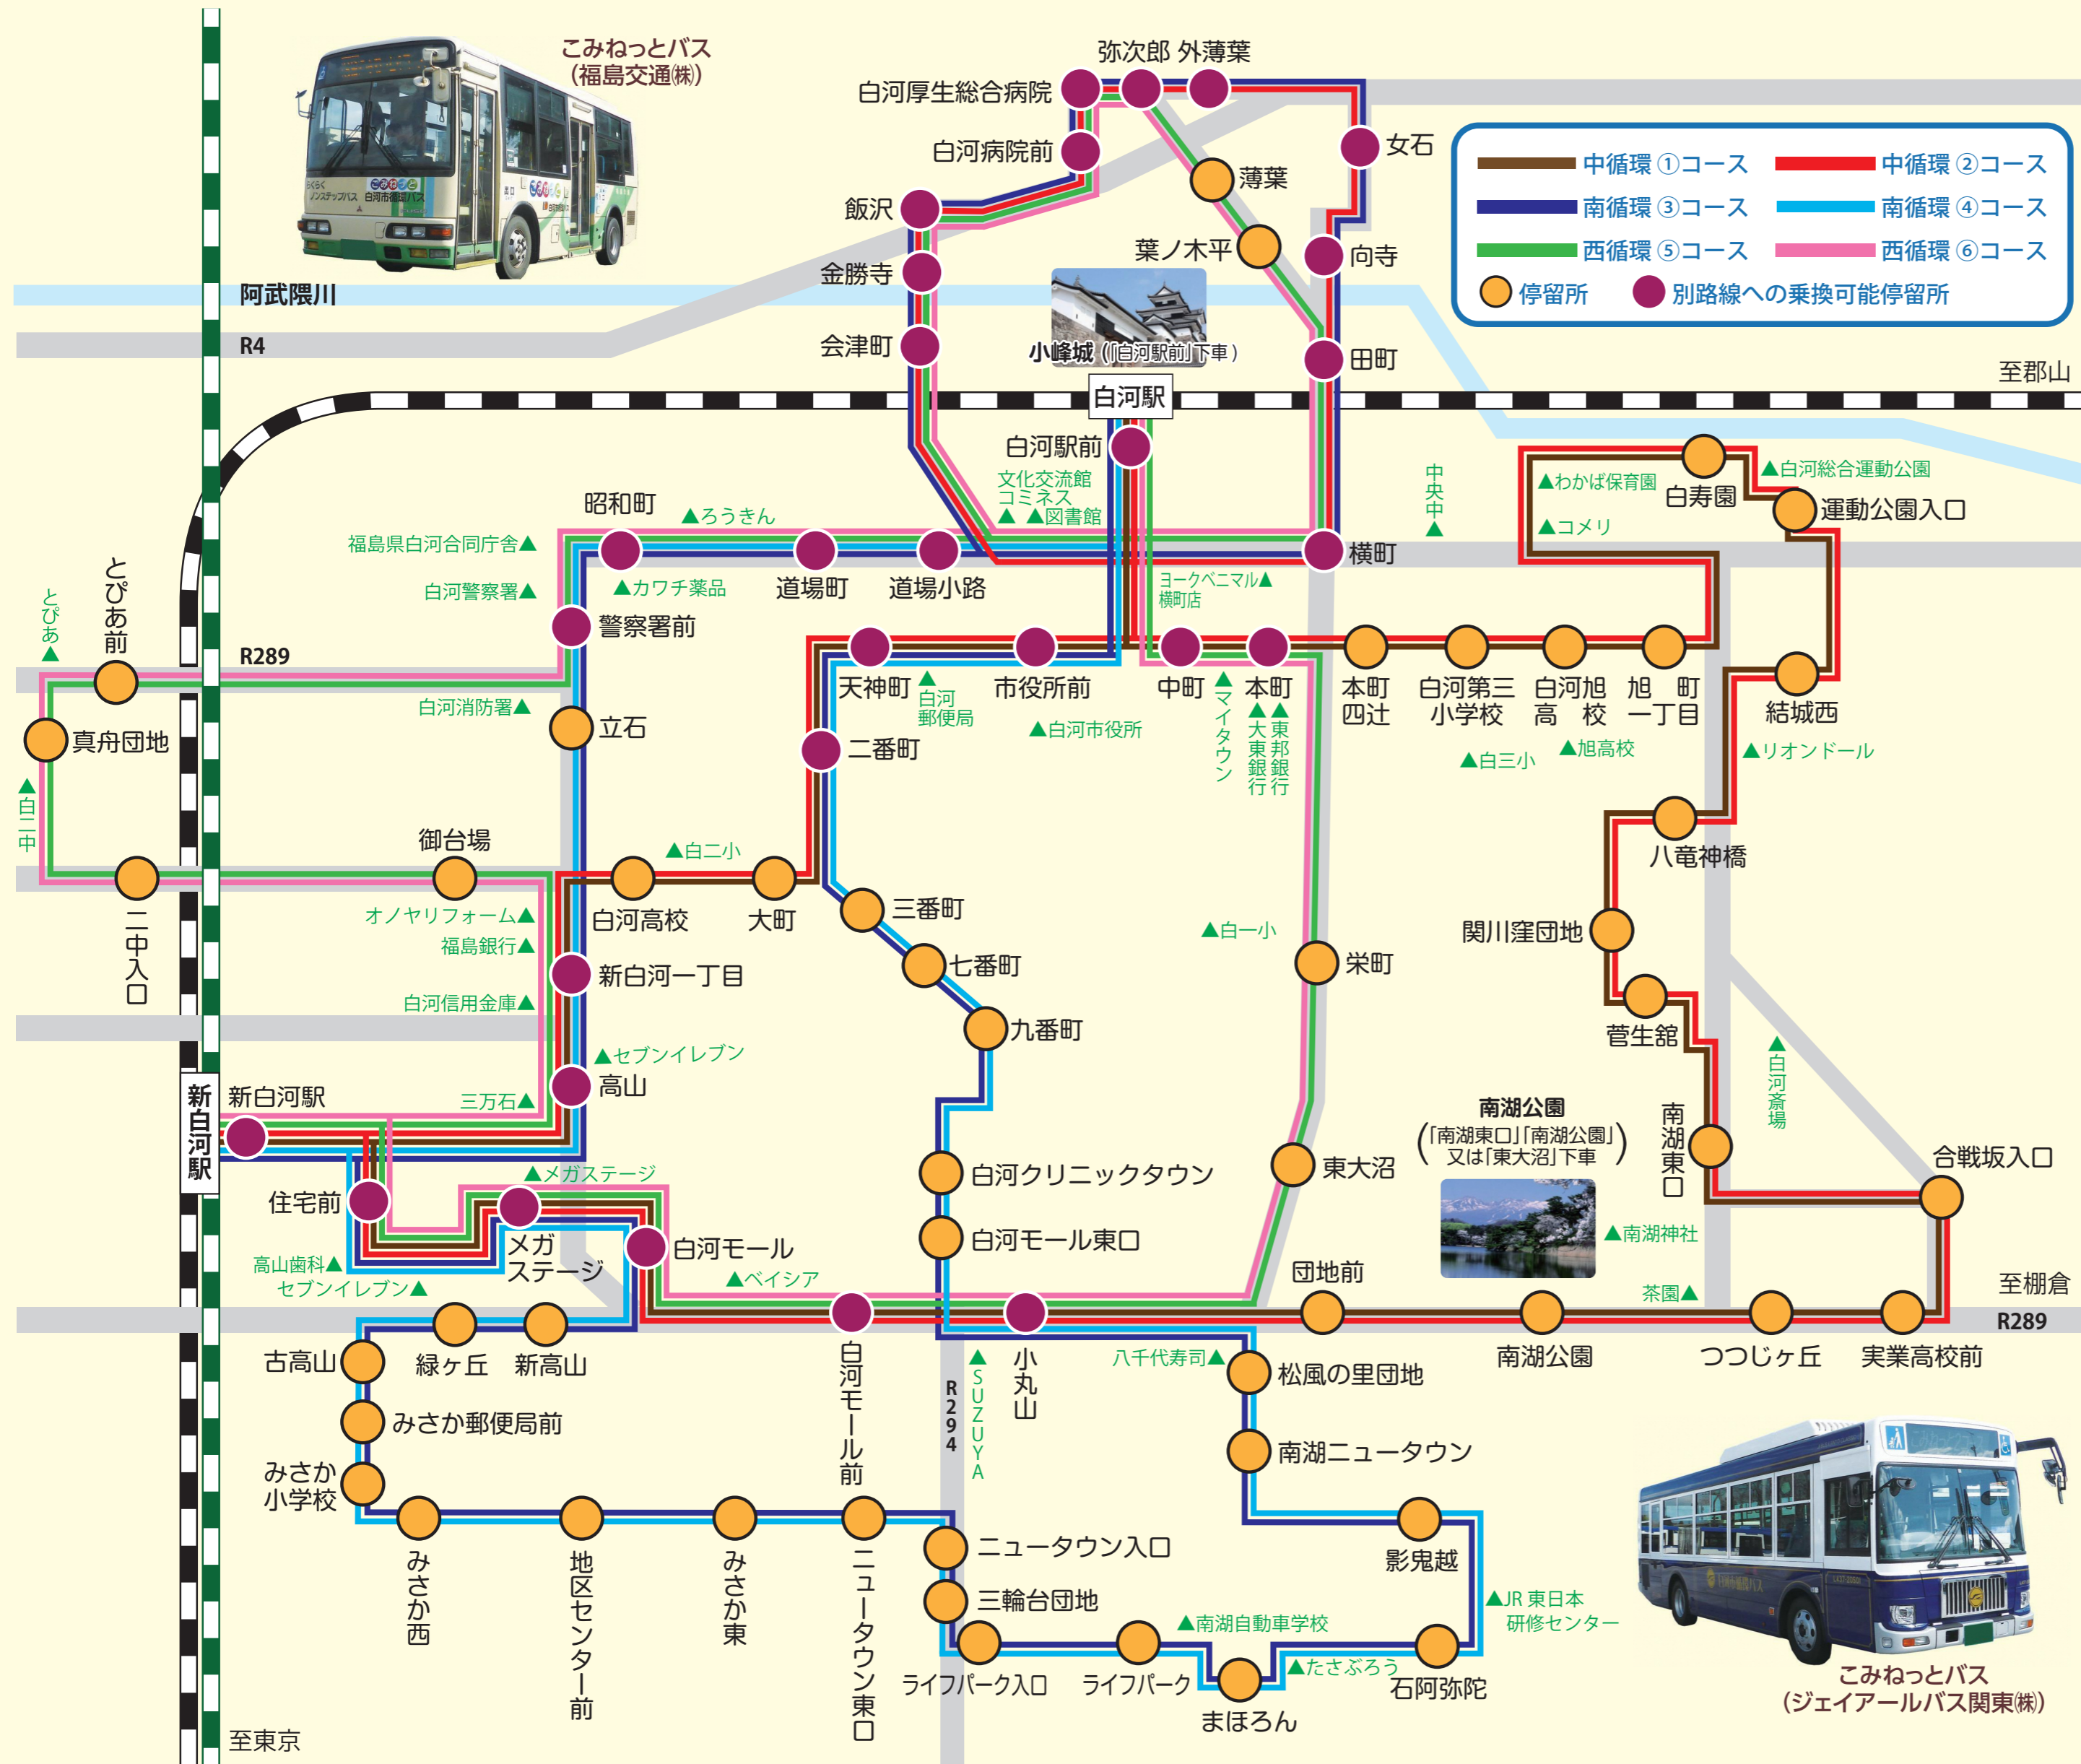

# 白河市循環バス「こみねっと」路線図

## 白河市循環バス「こみねっと」路線図・時刻表

令和5年4月1日改正  
(令和6年4月1日発行)

- 白河市 市民生活部 生活防災課 TEL 0248-22-1111 (代)
- ジェイアールバス関東(株) 白河支店 TEL 0248-24-0489
- 福島交通(株) 白河営業所 TEL 0248-23-3151

#### 運行日

**月曜日～土曜日**  
 ※12/29～1/3は運休  
 ※月曜日～金曜日が祝日の場合は運休  
 (土曜日と2月11日は運行)  
 ※中循環・南循環の土曜日の最終便は運休

| 西循環 ⑤ コース |       |       |       |
|-----------|-------|-------|-------|
| 白河駅前      | 9:10  | 12:30 | 17:00 |
| 横町        | 9:11  | 12:31 | 17:01 |
| 田町        | 9:12  | 12:32 | 17:02 |
| 葉ノ木平      | 9:13  | 12:33 | 17:03 |
| 薄葉        | 9:14  | 12:34 | 17:04 |
| 弥次郎       | 9:17  | 12:37 | 17:07 |
| 白河厚生総合病院  | 9:18  | 12:38 | 17:08 |
| 白河病院前     | 9:19  | 12:39 | 17:09 |
| 飯沢        | 9:21  | 12:41 | 17:11 |
| 金勝寺       | 9:22  | 12:42 | 17:12 |
| 会津町       | 9:23  | 12:43 | 17:13 |
| 白河駅前      | 9:28  | 12:48 | 17:18 |
| 道場小路      | 9:30  | 12:50 | 17:20 |
| 道場町       | 9:31  | 12:51 | 17:21 |
| 昭和町       | 9:32  | 12:52 | 17:22 |
| 警察署前      | 9:33  | 12:53 | 17:23 |
| とびあ前      | 9:35  | 12:55 | 17:25 |
| 真舟団地      | 9:36  | 12:56 | 17:26 |
| 二中入口      | 9:40  | 13:00 | 17:30 |
| 御台場       | 9:42  | 13:02 | 17:32 |
| 新白河一丁目    | 9:44  | 13:04 | 17:34 |
| 高山        | 9:45  | 13:05 | 17:35 |
| 新白河駅      | 9:47  | 13:07 | 17:37 |
| 住宅前       | 9:48  | 13:08 | 17:38 |
| メガステージ    | 9:49  | 13:09 | 17:39 |
| 白河モール     | 9:51  | 13:11 | 17:41 |
| 白河モール前    | 9:52  | 13:12 | 17:42 |
| 小丸山       | 9:53  | 13:13 | 17:43 |
| 東大沼       | 9:56  | 13:16 | 17:46 |
| 栄町        | 9:57  | 13:17 | 17:47 |
| 本町        | 9:59  | 13:19 | 17:49 |
| 中町        | 10:00 | 13:20 | 17:50 |
| 白河駅前      | 10:01 | 13:21 | 17:51 |